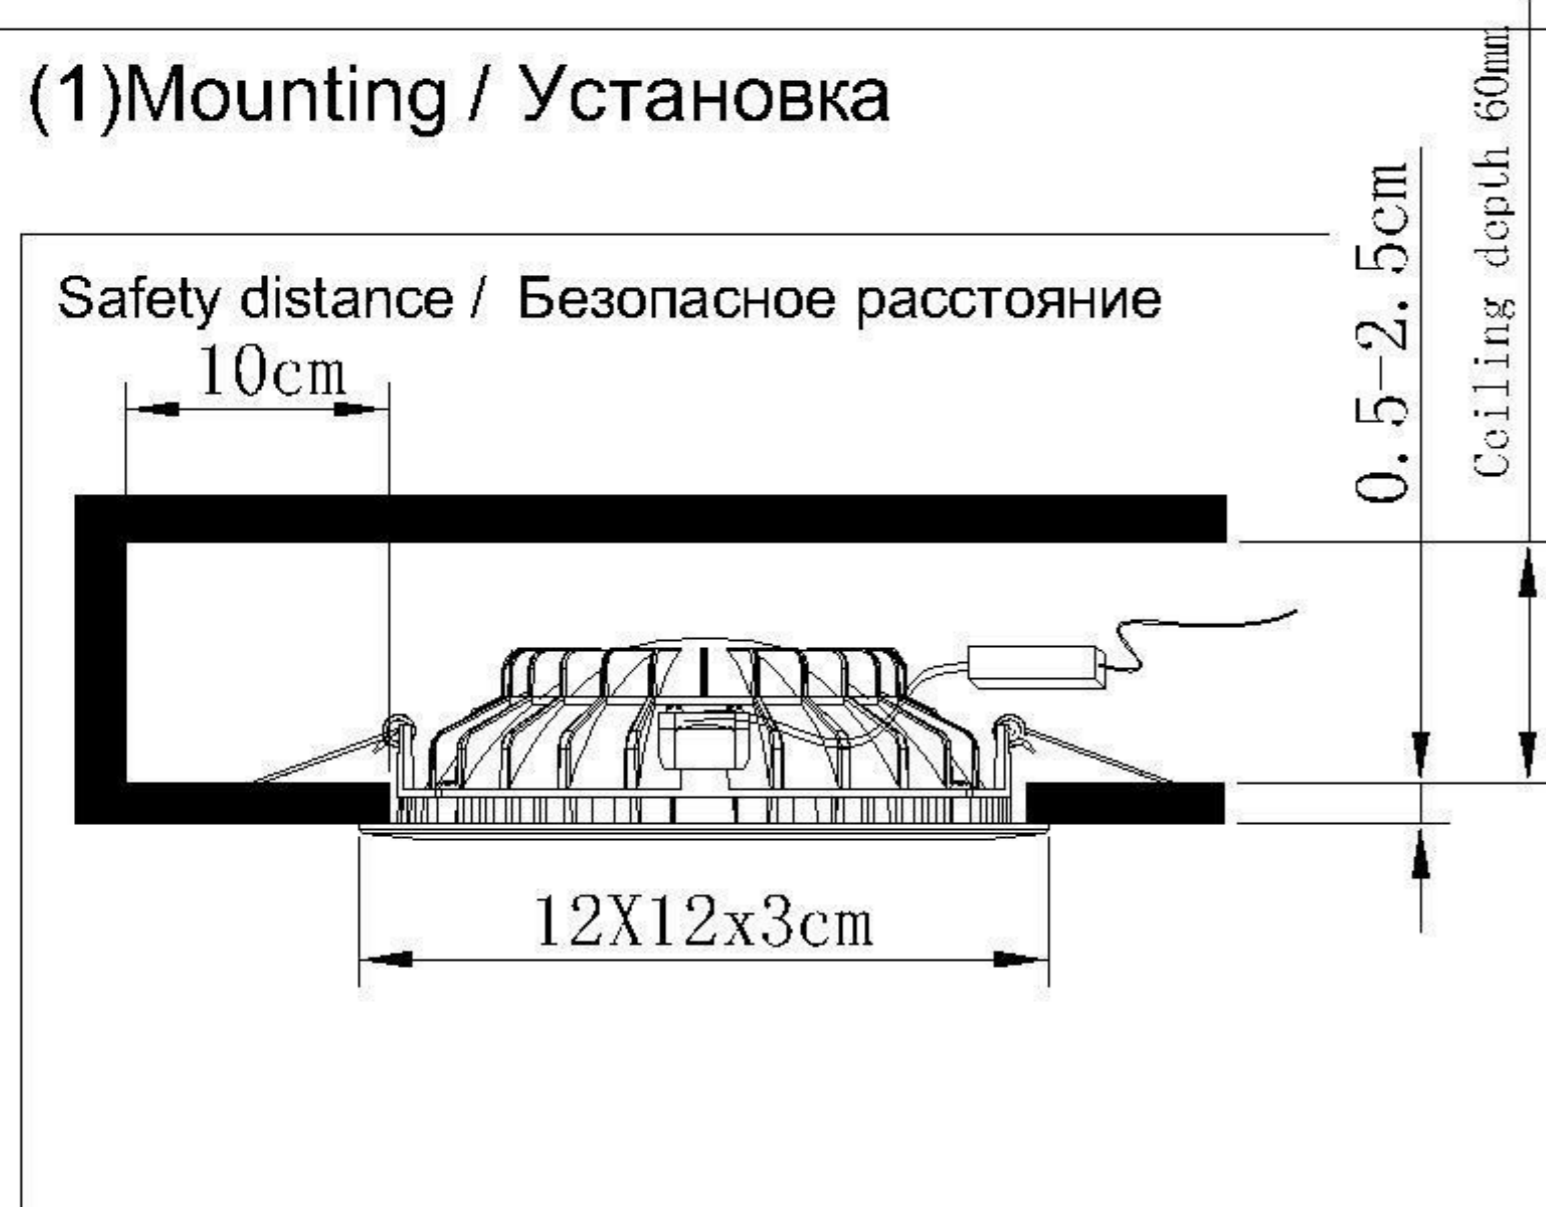

TECHNICAL SPECIFICATION / Техническая спецификация

Voltage / Напряжение	: AC110-240V
Frequency / Частота	: 50/60Hz
Light source / Источник света	: SMD 3W+COB 3W
IP Protection / IP-защита	: IP20
MODEL / Модель	: A7243PL-2WH

(1) Mounting / Установка

(2) Cable and lamp installation / Установка проводки и светильника

CAUTION SYMBOL ВНИМАНИЕ

- We recommend installation to be done by your local licensed and qualified electricity
установка изделий должна производиться только лицензированным и квалифицированным электриком .
- $\ominus_{0.1m}$ The minimum distance from the illuminated object is 0.1m.
расстояние от источника света до стены минимум 0,1 м.
- Do not touch the illuminated light source so as not to burn.
не притрагивайтесь к источнику света пока он горячий .
- Please switch off the power source before installation or replacement.
пожалуйста ,выключайте электричество до замены источника света или при замене изделия
- To be applied on indoor application only.
изделие предназначено только для внутреннего использования