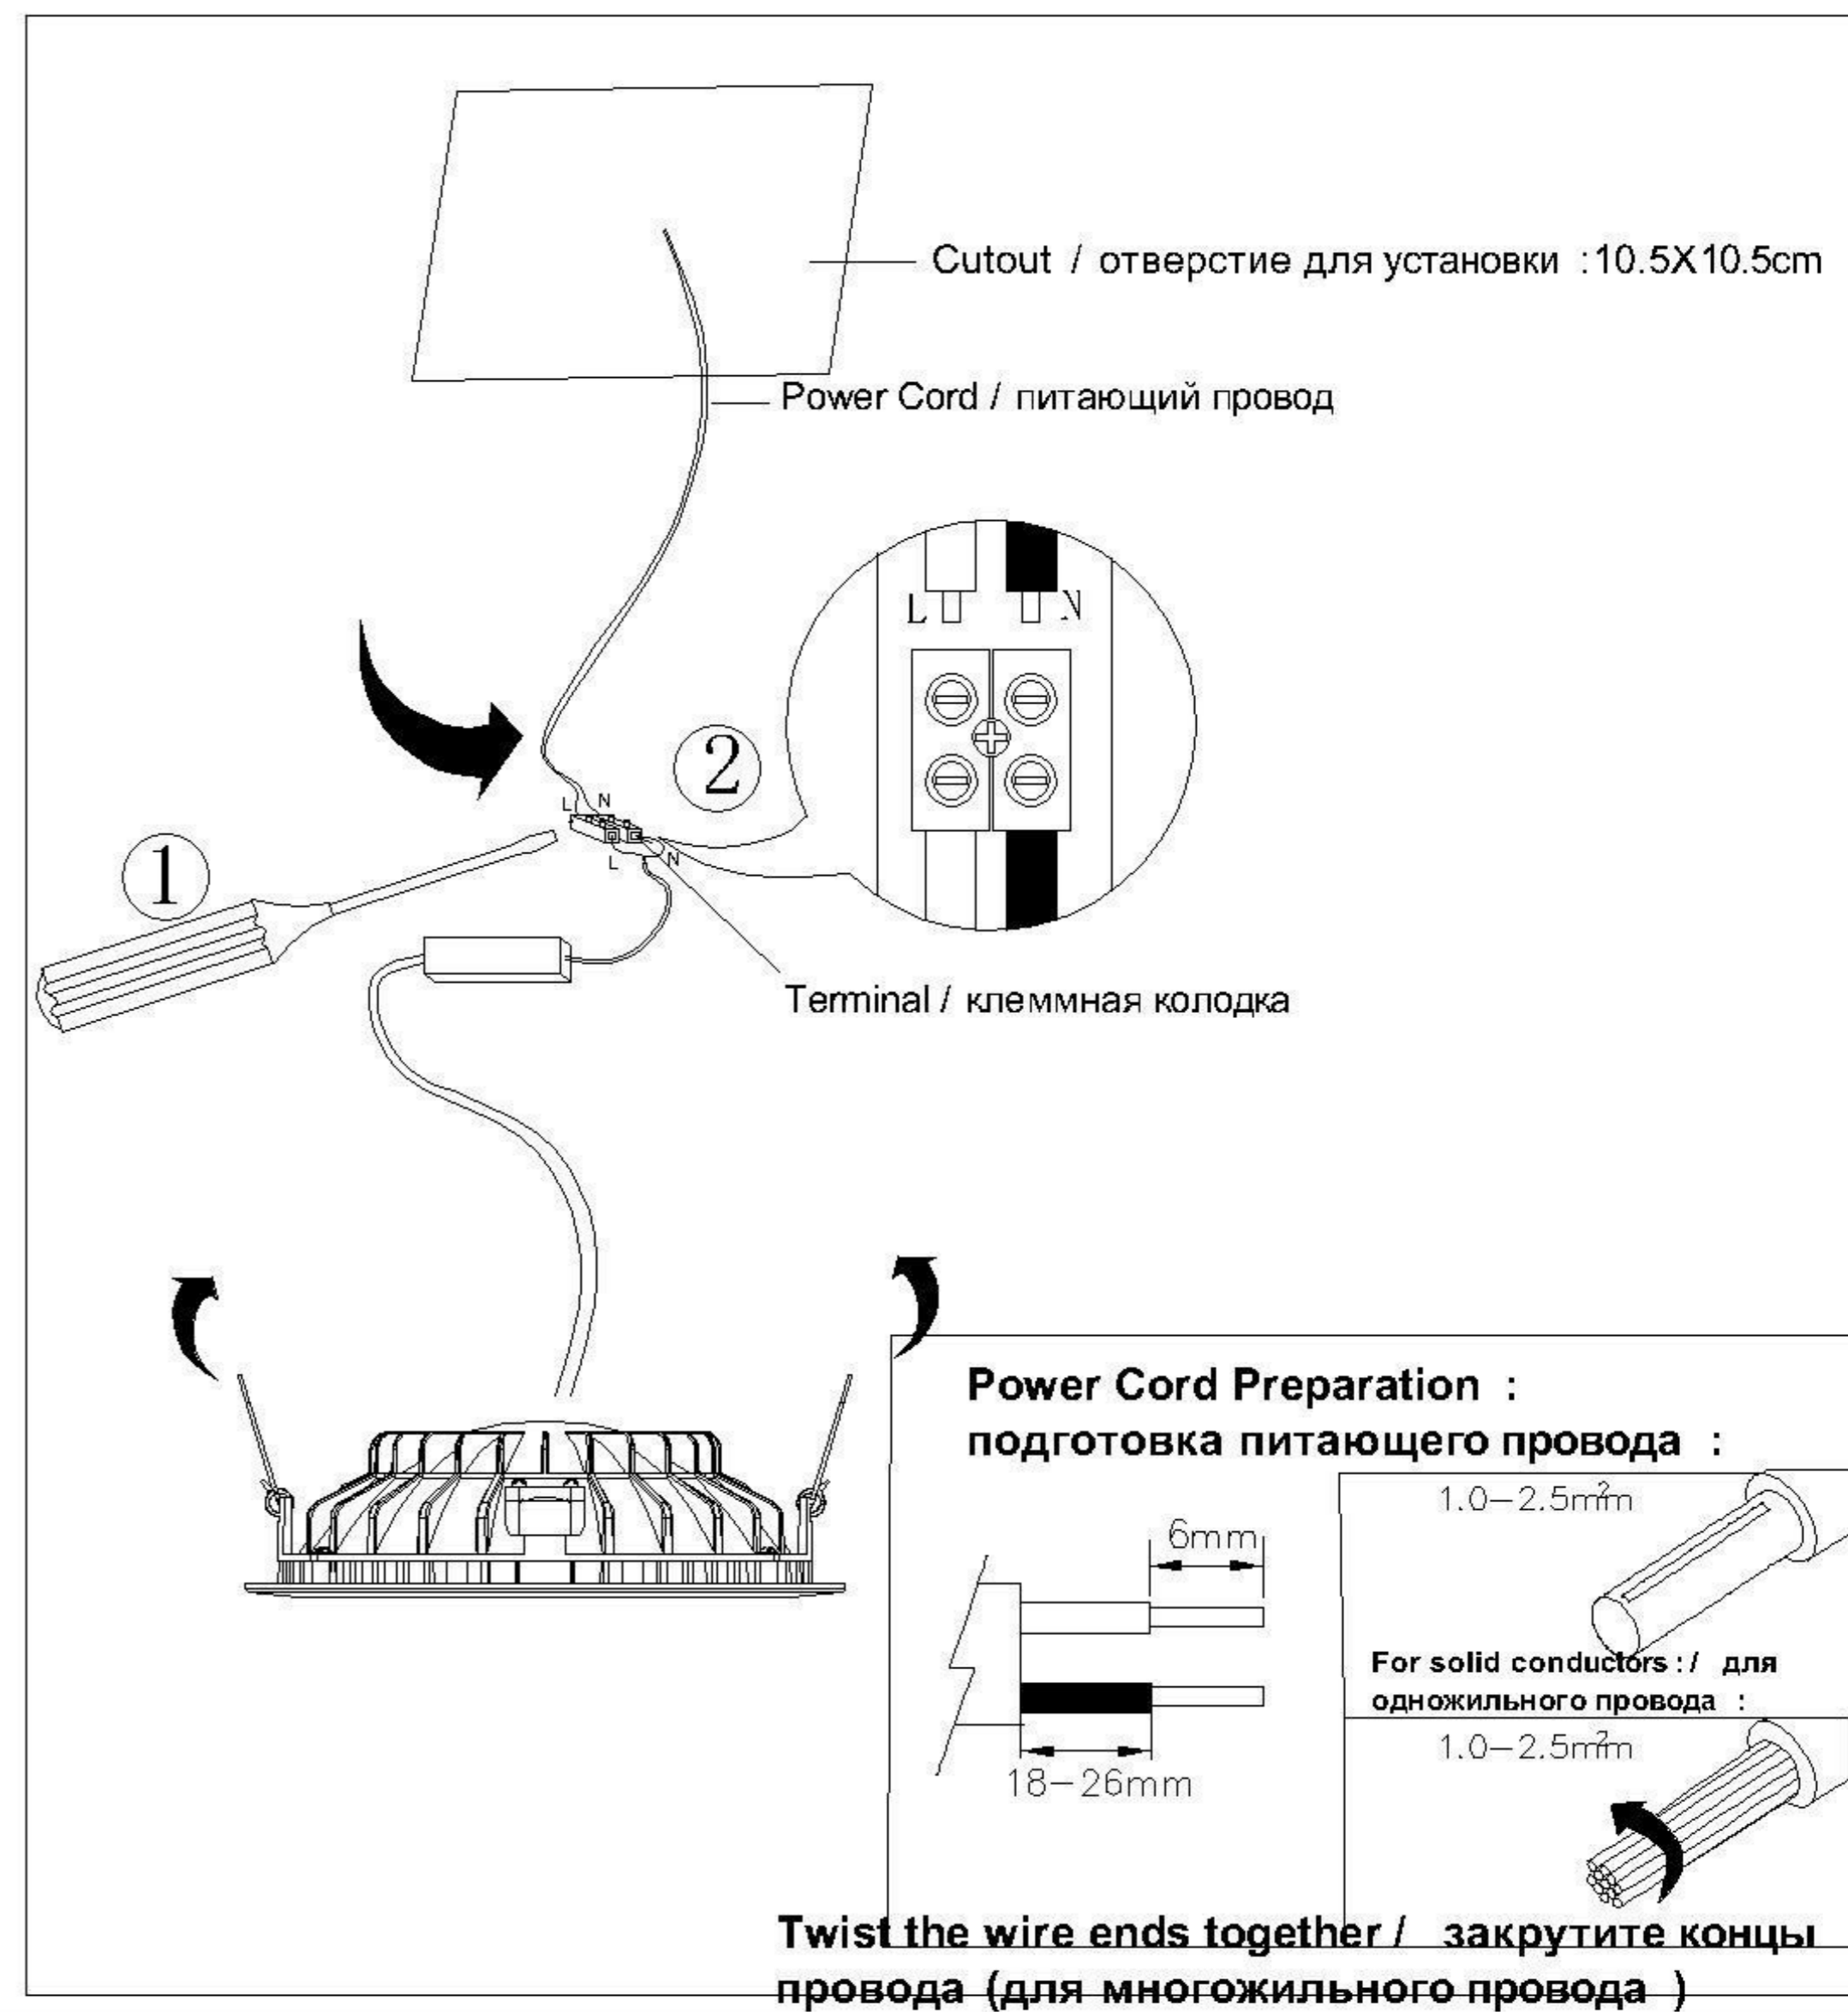

TECHNICAL SPECIFICATION / Техническая спецификация

Voltage / Напряжение	: AC110-240V
Frequency / Частота	: 50/60Hz
Light source / Источник света	: SMD 3W+COB 3W
IP Protection / IP-защита	: IP20
MODEL / Модель	: A7243PL-2WH

(1) Mounting / Установка

(2) Cable and lamp installation / Установка проводки и светильника

CAUTION SYMBOL ВНИМАНИЕ

- We recommend installation to be done by your local licensed and qualified electricity
установка изделий должна производиться только лицензированным и квалифицированным электриком .
- $\ominus_{0.1m}$ The minimum distance from the illuminated object is 0.1m.
расстояние от источника света до стены минимум 0,1 м.
- Do not touch the illuminated light source so as not to burn.
не притрагивайтесь к источнику света пока он горячий .
- Please switch off the power source before installation or replacement.
пожалуйста ,выключайте электричество до замены источника света или при замене изделия
- To be applied on indoor application only.
изделие предназначено только для внутреннего использования