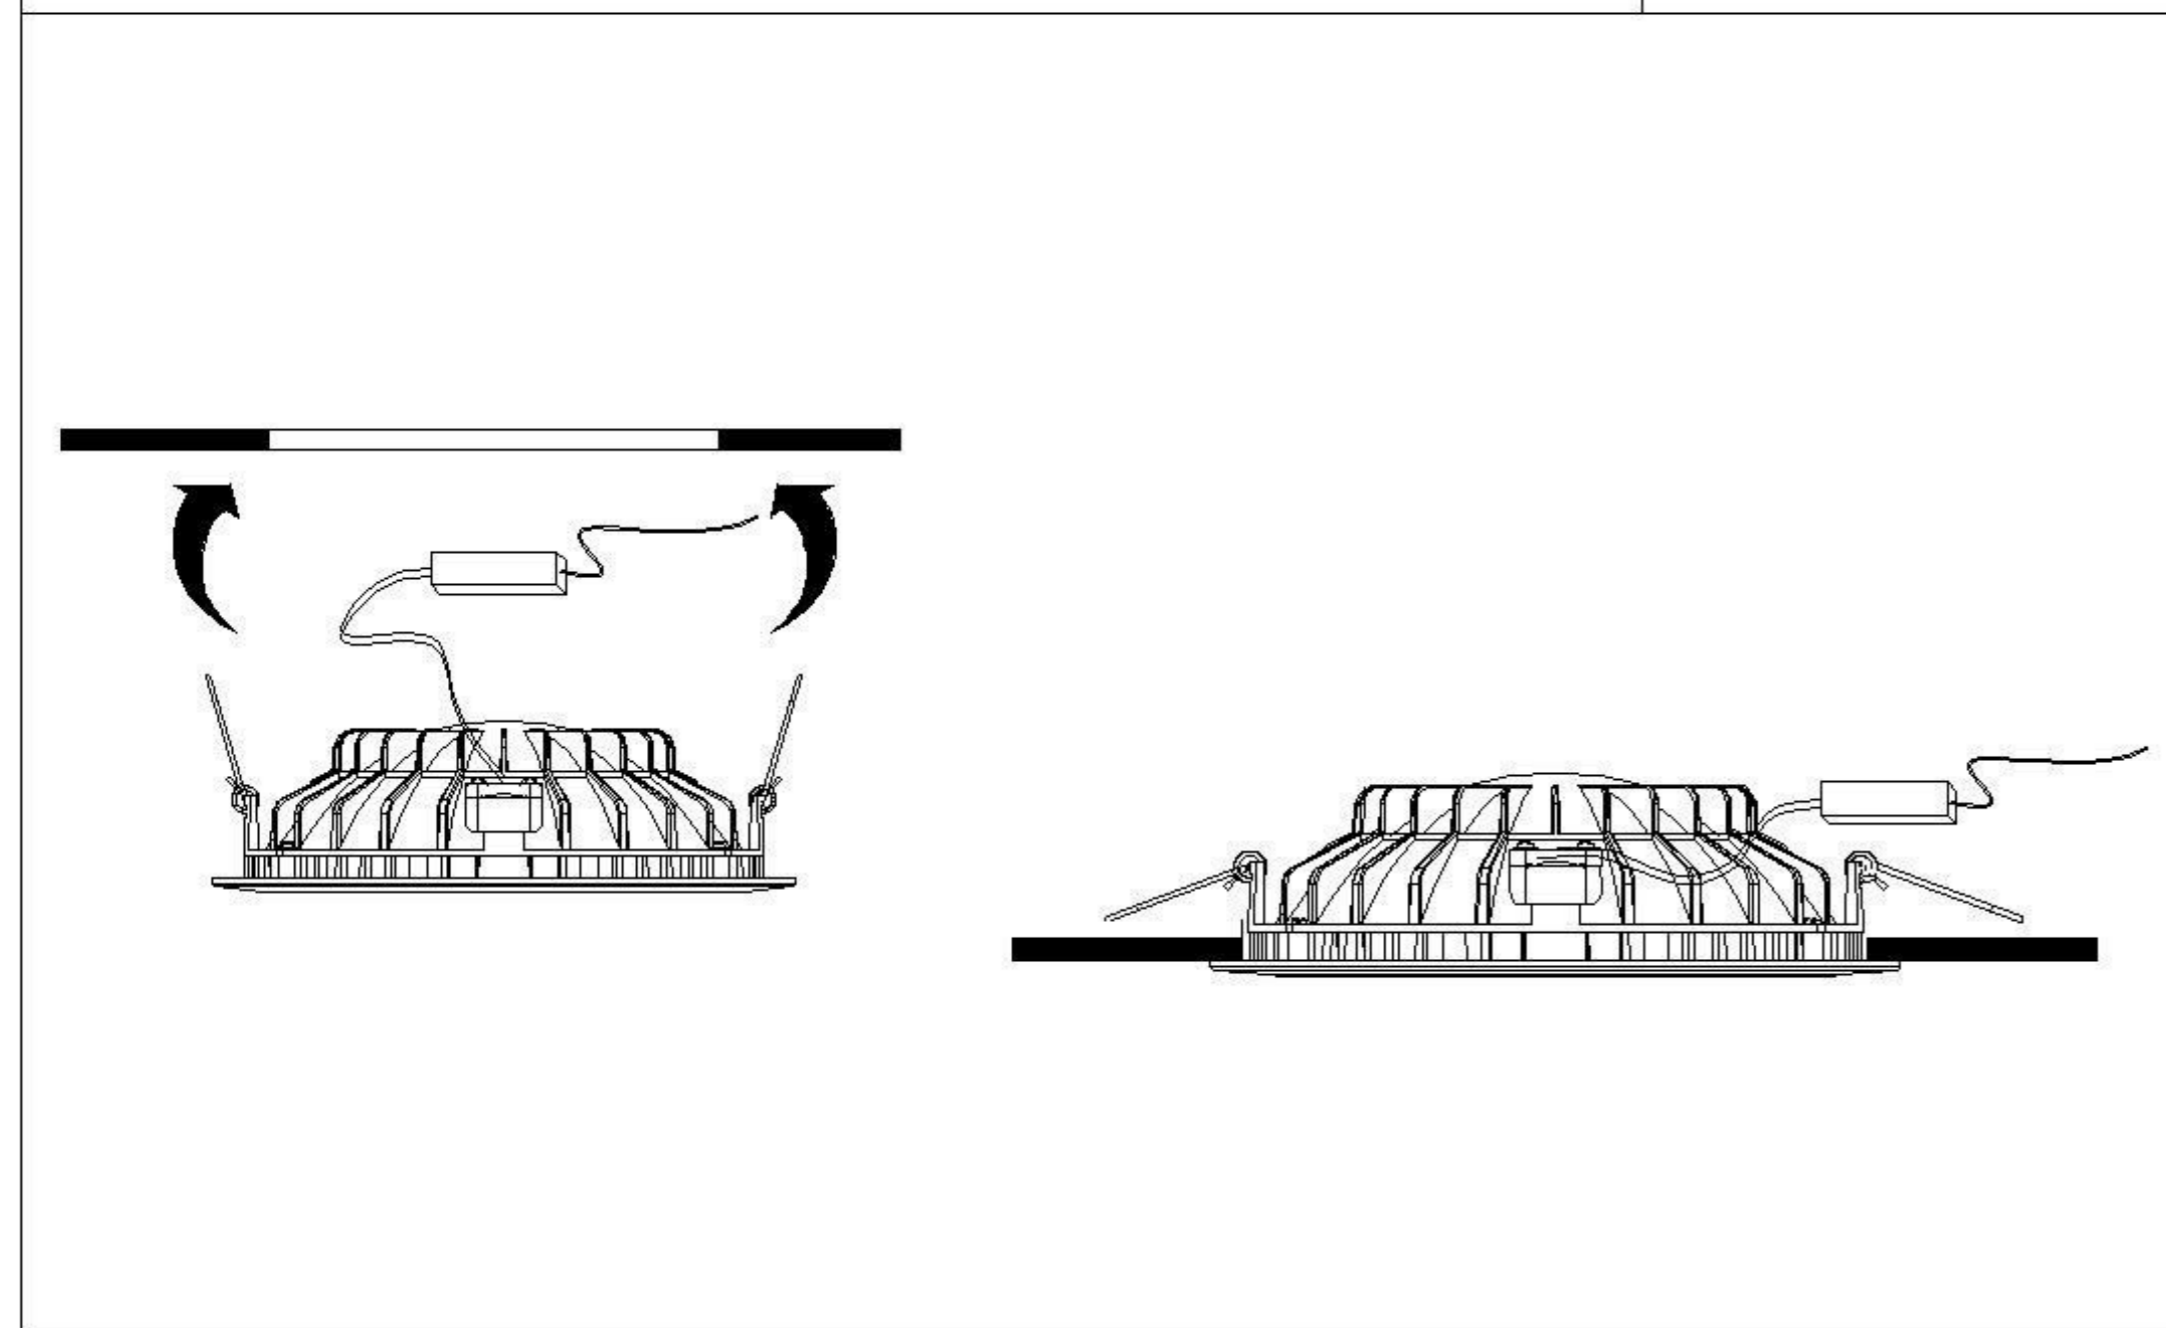

TECHNICAL SPECIFICATION / Техническая спецификация

Voltage / Напряжение	: AC110-240V
Frequency / Частота	: 50/60Hz
Light source / Источник света	: SMD 3W+COB 3W
IP Protection / IP-защита	: IP20
MODEL / Модель	: A7243PL-2WH

(1) Mounting / Установка

(2) Cable and lamp installation / Установка проводки и светильника

CAUTION SYMBOL ВНИМАНИЕ

- We recommend installation to be done by your local licensed and qualified electricity
установка изделий должна производиться только лицензированным и квалифицированным электриком .
- $\ominus_{0.1m}$ The minimum distance from the illuminated object is 0.1m.
расстояние от источника света до стены минимум 0,1 м.
- Do not touch the illuminated light source so as not to burn.
не притрагивайтесь к источнику света пока он горячий .
- Please switch off the power source before installation or replacement.
пожалуйста ,выключайте электричество до замены источника света или при замене изделия
- To be applied on indoor application only.
изделие предназначено только для внутреннего использования