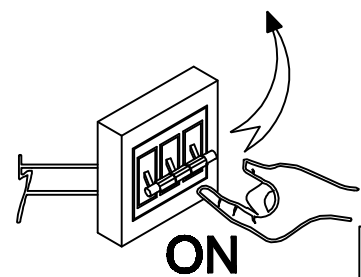

ASSEMBLY INSTRUCTION

A

ИНСТРУКЦИЯ
A2848SP-3GO

OFF

a

No.	Specification	QTY
A	E14(220-240V 60W)	3
B	Ø6*26CM	18

Ø6*26 CM

B

18 PCS

b

c

d

A

B

f

A

e

ON

g