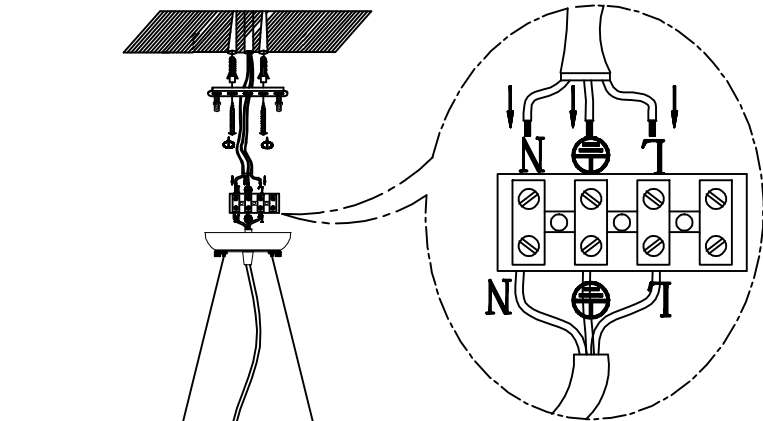

ASSEMBLY INSTRUCTION

A

ИНСТРУКЦИЯ  
A2848SP-3GO

OFF

**a**

No.	Specification	QTY
A	E14(220-240V 60W)	3
B	Ø6*26CM	18

Ø6\*26 CM

**B**

18 PCS

**b**

**c**

**d**

**A**

**B**

**f**

**A**