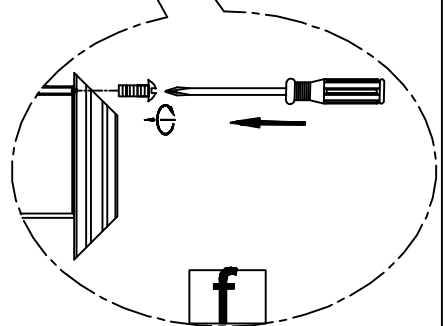

ASSEMBLY INSTRUCTION

A

ИНСТРУКЦИЯ  
A2848SP-3GO

OFF

**a**

No.	Specification	QTY
A	E14(220-240V 60W)	3
B	Ø6*26CM	18

Ø6\*26 CM

**B**

18 PCS

**b**

**c**

**d**

**A**

**B**

**f**

**A**