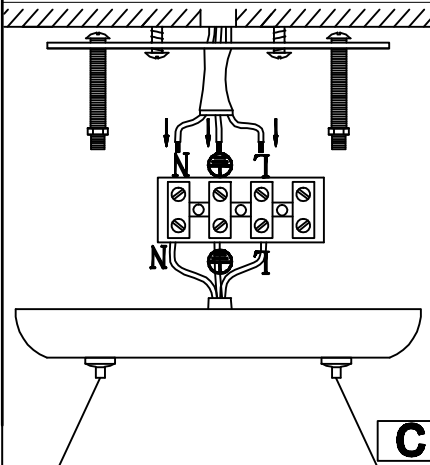

ASSEMBLY INSTRUCTION

A

ИНСТРУКЦИЯ  
A2848SP-3GO

OFF

**a**

No.	Specification	QTY
A	E14(220-240V 60W)	3
B	Ø6*26CM	18

Ø6\*26 CM

**B**

18 PCS

**b**

**c**

**d**

**A**

**B**

**f**

**A**