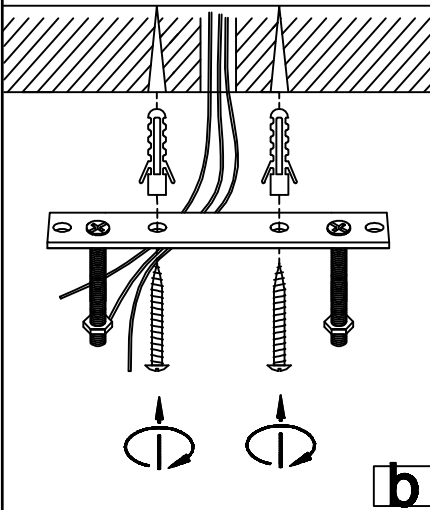

ASSEMBLY INSTRUCTION

A

ИНСТРУКЦИЯ
A2848SP-3GO

OFF

a

No.	Specification	QTY
A	E14(220-240V 60W)	3
B	Ø6*26CM	18

Ø6*26 CM

B

18 PCS

b

c

d

A

B

f

A

e

ON

g