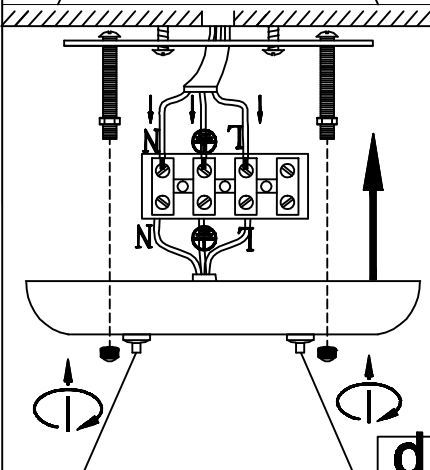

ASSEMBLY INSTRUCTION

A

ИНСТРУКЦИЯ  
A2848SP-3GO

OFF

**a**

No.	Specification	QTY
A	E14(220-240V 60W)	3
B	Ø6*26CM	18

Ø6\*26 CM

**B**

18 PCS

**b**

**c**

**d**

**A**

**B**

**f**

**A**