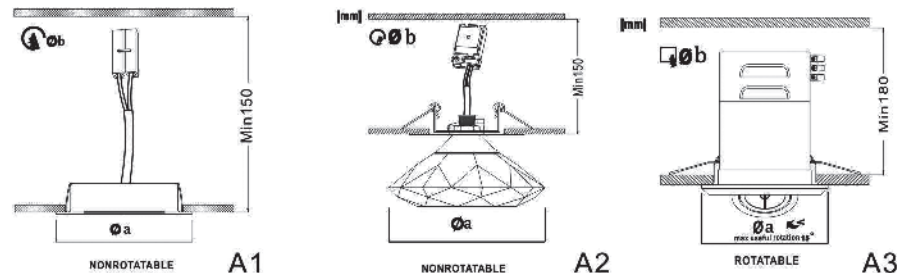

ASSEMBLY INSTRUCTION

A2023PL-3 A2123PL-3 A2765PL-5
 A8046PL-1 A8018PL-1 A8016PL-1
 A5962PL-3 A8086PL-1 A8030PL-1
 A8353PL-1 A5930PL-1 A5930PL-2
 A5930PL-3 A5930PL-4

ИНСТРУКЦИЯ

series item no	ROTATABLE/NONROTATABLE	a	b
A2023PL-3	NONROTATABLE IP44	75	67
A2123PL-3	NONROTATABLE IP44	75	67
A2765PL-5	NONROTATABLE	29	25
A8046PL-1	NONROTATABLE	80	55
A8018PL-1	NONROTATABLE	80	55
A8016PL-1	NONROTATABLE	96	55
A5962PL-3	NONROTATABLE	80	55
A8086PL-1	NONROTATABLE	85	55
A8030PL-1	NONROTATABLE	90	55
A8353PL-1	NONROTATABLE	90	55
A5930PL-1	ROTATABLE	135*135	110*110
A5930PL-2	ROTATABLE	240*135	205*110
A5930PL-3	ROTATABLE	335*135	300*110
A5930PL-4WH	ROTATABLE	250*120	215*110
A5930PL-4SI	ROTATABLE	250*120	215*110
A5930PL-4BK	ROTATABLE	250*120	215*110