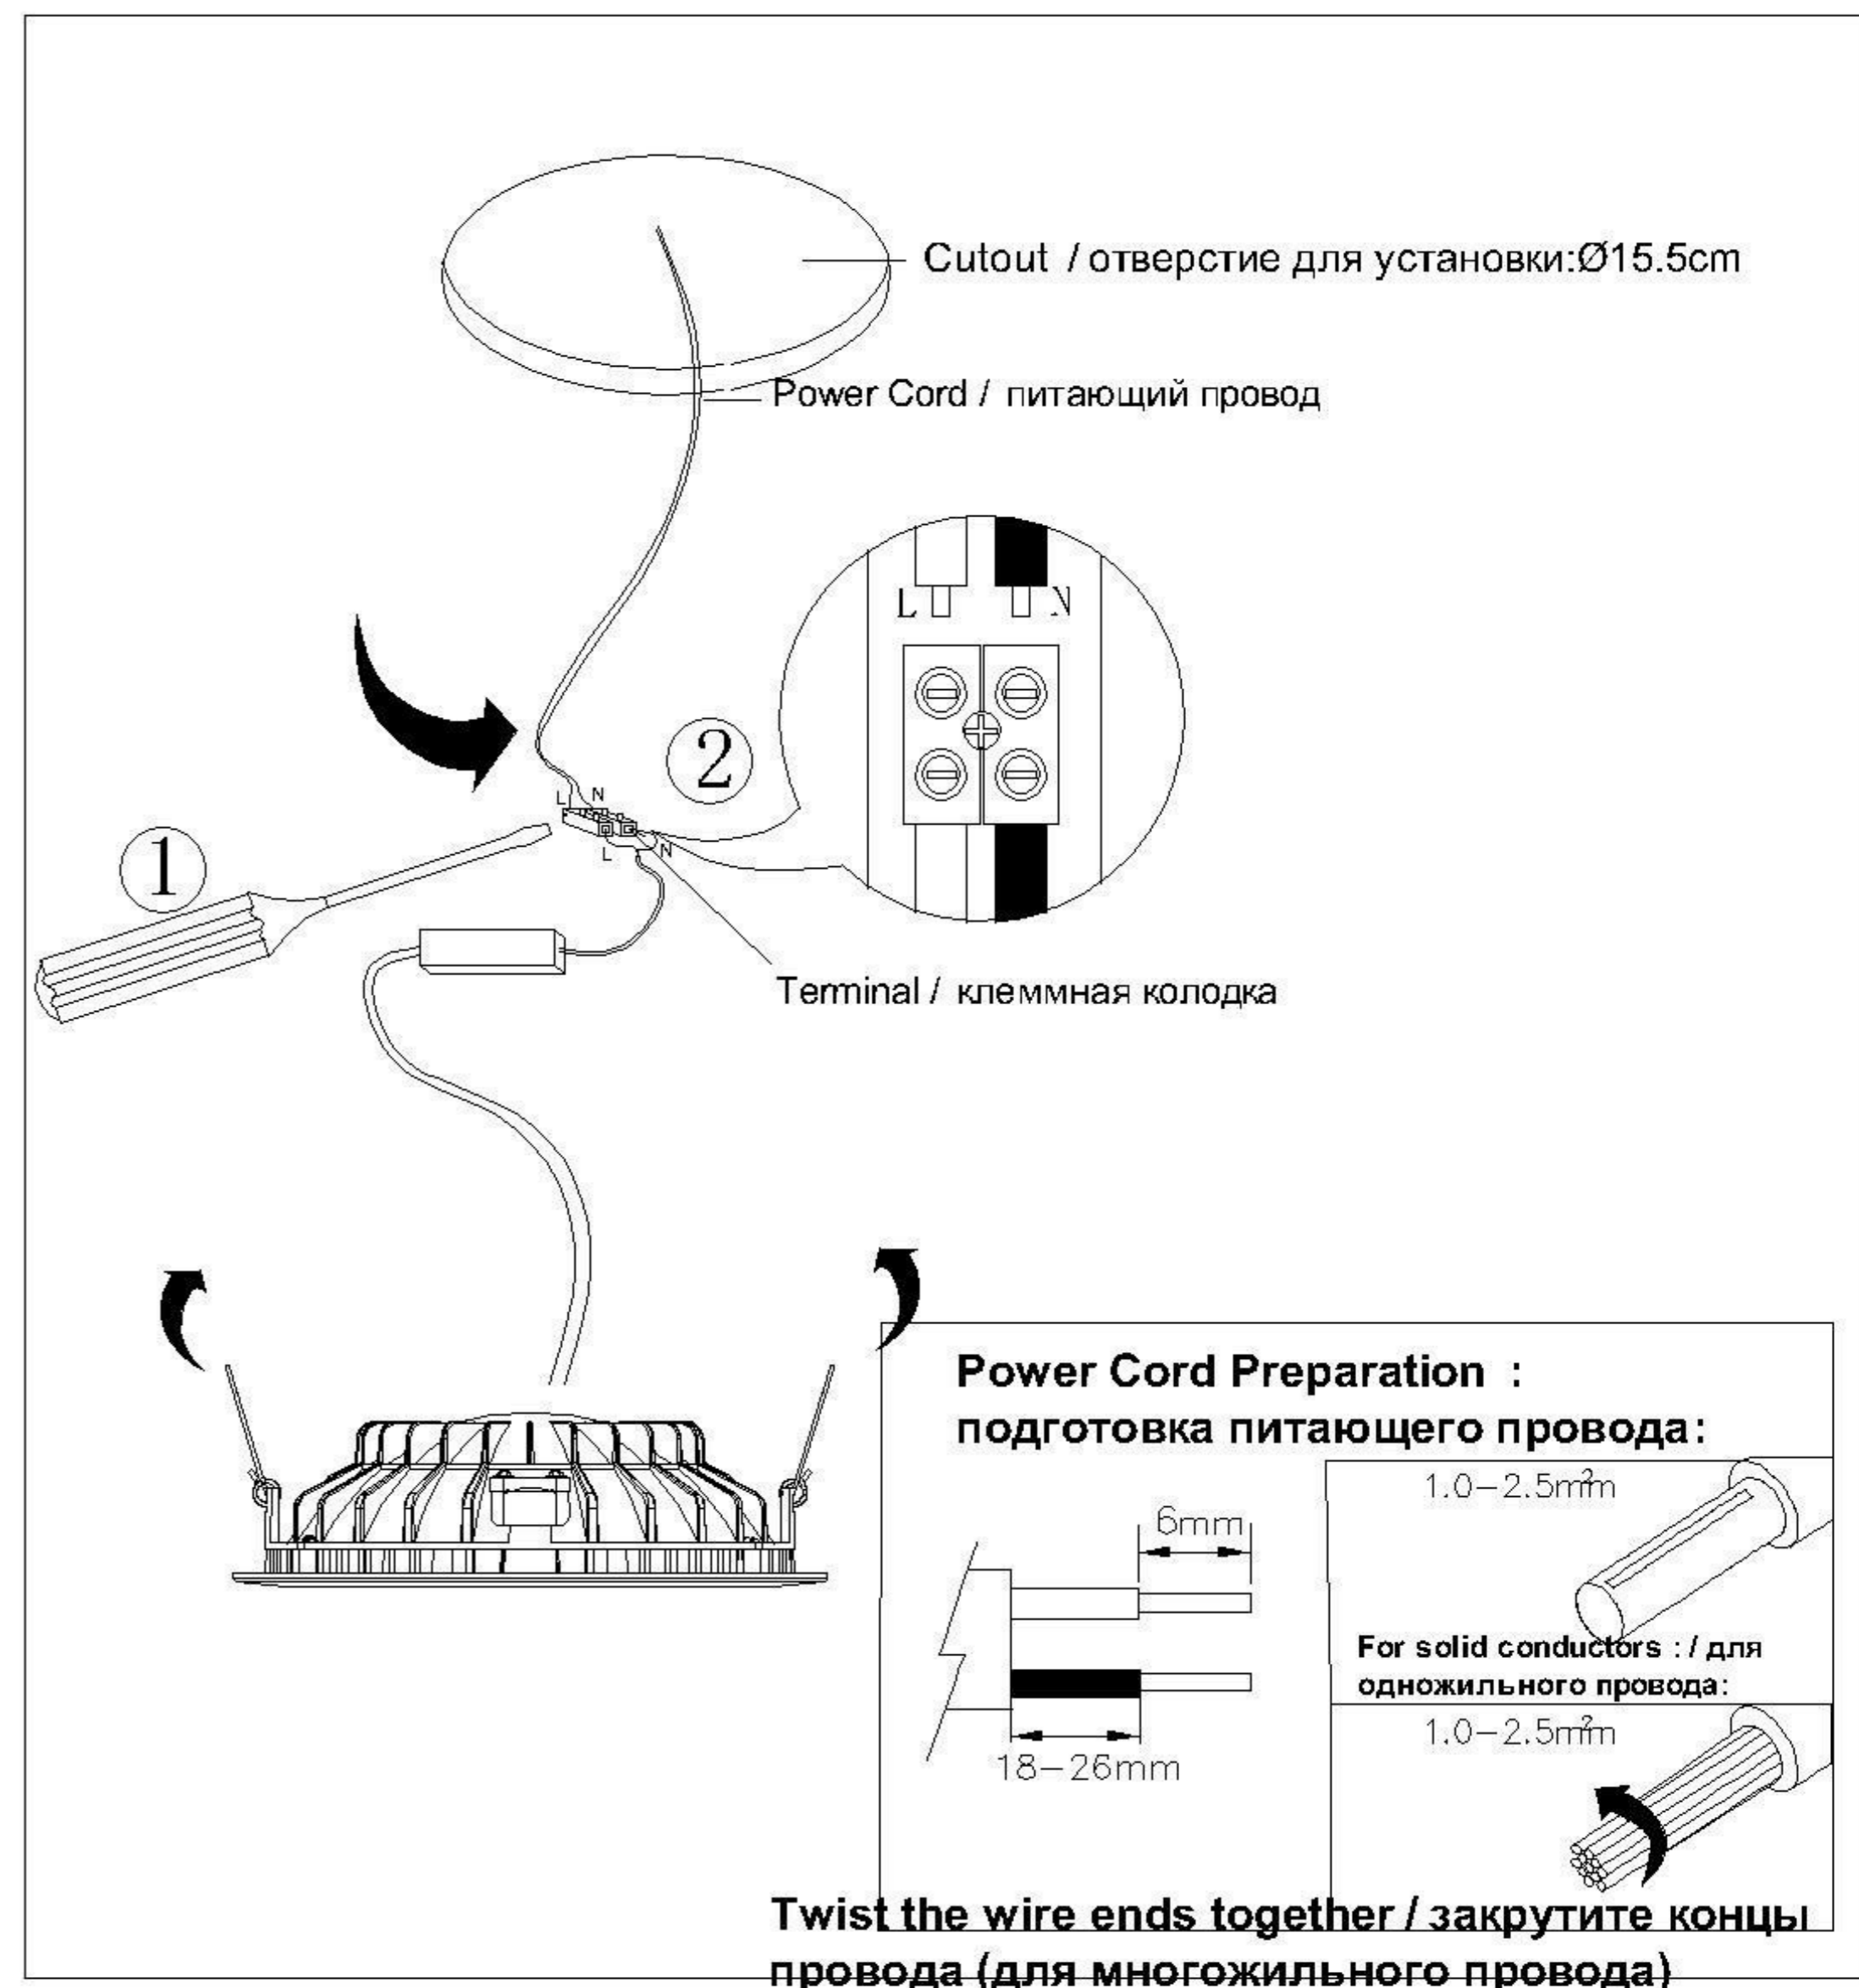

TECHNICAL SPECIFICATION / Техническая спецификация

Voltage / Напряжение : AC110-240V
 Frequency / Частота : 50/60Hz
 Light source / Источник света : SMD 7W+COB 7W
 IP Protection / IP-защита : IP20
 MODEL / Модель : A7207PL-2WH

(1) Mounting / Установка

(2) Cable and lamp installation / Установка проводки и светильника

CAUTION SYMBOL ВНИМАНИЕ

- We recommend installation to be done by your local licensed and qualified electricity
установка изделий должна производиться только лицензированным и квалифицированным электриком .
- The minimum distance from the illuminated object is 0.1m.
расстояние от источника света до стены минимум 0,1 м.
- Do not touch the illuminated light source so as not to burn.
не притрагивайтесь к источнику света пока он горячий .
- Please switch off the power source before installation or replacement.
пожалуйста ,выключайте электричество до замены источника света или при замене изделия
- To be applied on indoor application only.
изделие предназначено только для внутреннего использования