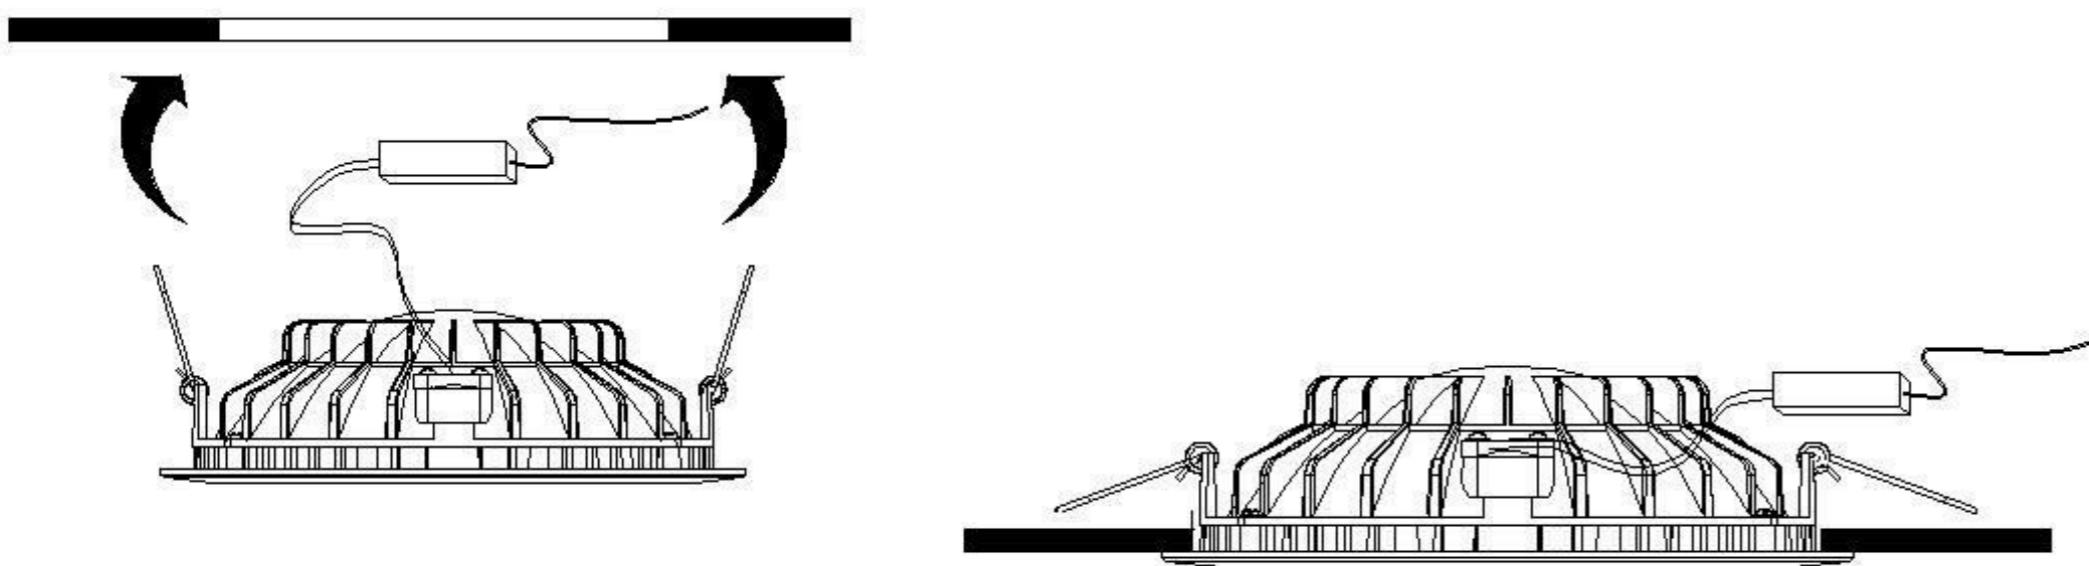

TECHNICAL SPECIFICATION / Техническая спецификация

Voltage / Напряжение : AC110-240V
 Frequency / Частота : 50/60Hz
 Light source / Источник света : SMD 7W+COB 7W
 IP Protection / IP-защита : IP20
 MODEL / Модель : A7207PL-2WH

(1) Mounting / Установка

(2) Cable and lamp installation / Установка проводки и светильника

CAUTION SYMBOL ВНИМАНИЕ

- We recommend installation to be done by your local licensed and qualified electricity
установка изделий должна производиться только лицензированным и квалифицированным электриком .
- The minimum distance from the illuminated object is 0.1m.
расстояние от источника света до стены минимум 0,1 м.
- Do not touch the illuminated light source so as not to burn.
не притрагивайтесь к источнику света пока он горячий .
- Please switch off the power source before installation or replacement.
пожалуйста ,выключайте электричество до замены источника света или при замене изделия
- To be applied on indoor application only.
изделие предназначено только для внутреннего использования