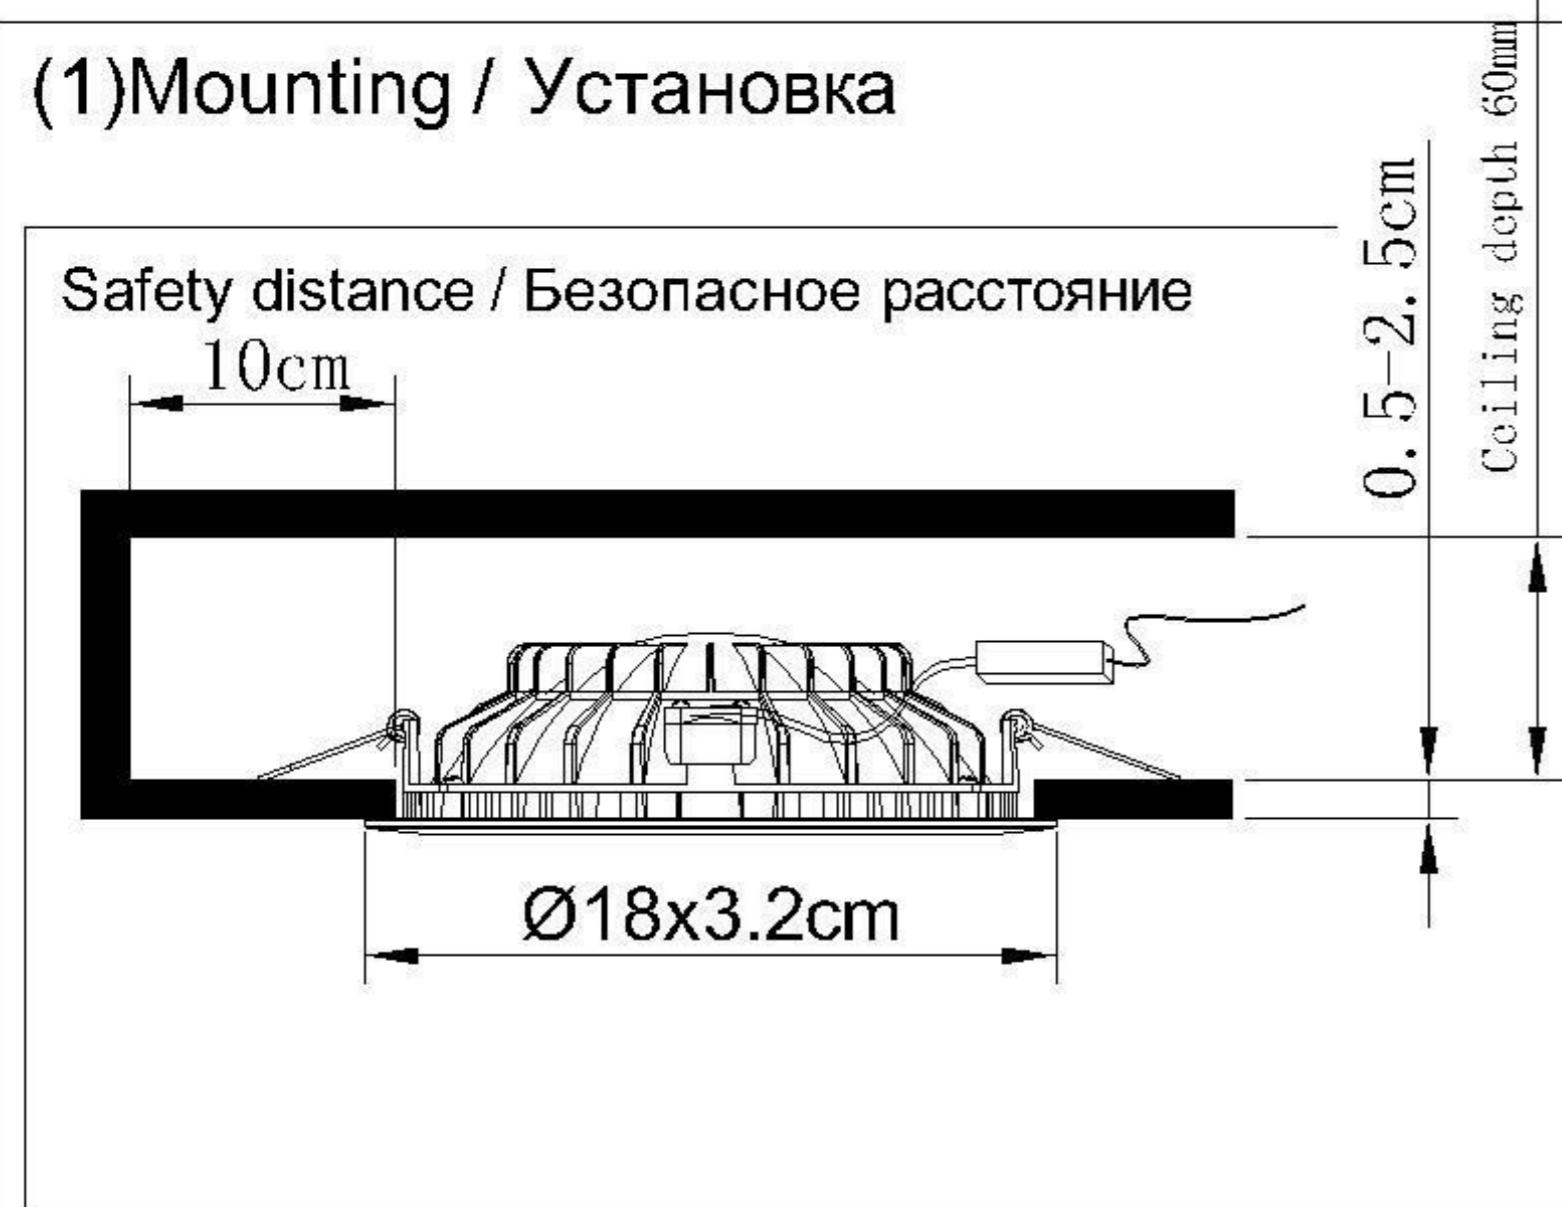

TECHNICAL SPECIFICATION / Техническая спецификация

Voltage / Напряжение : AC110-240V
 Frequency / Частота : 50/60Hz
 Light source / Источник света : SMD 7W+COB 7W
 IP Protection / IP-защита : IP20
 MODEL / Модель : A7207PL-2WH

(1) Mounting / Установка

(2) Cable and lamp installation / Установка проводки и светильника

CAUTION SYMBOL ВНИМАНИЕ

- We recommend installation to be done by your local licensed and qualified electricity
установка изделий должна производиться только лицензированным и квалифицированным электриком .
- The minimum distance from the illuminated object is 0.1m.
расстояние от источника света до стены минимум 0,1 м.
- Do not touch the illuminated light source so as not to burn.
не притрагивайтесь к источнику света пока он горячий .
- Please switch off the power source before installation or replacement.
пожалуйста ,выключайте электричество до замены источника света или при замене изделия
- To be applied on indoor application only.
изделие предназначено только для внутреннего использования