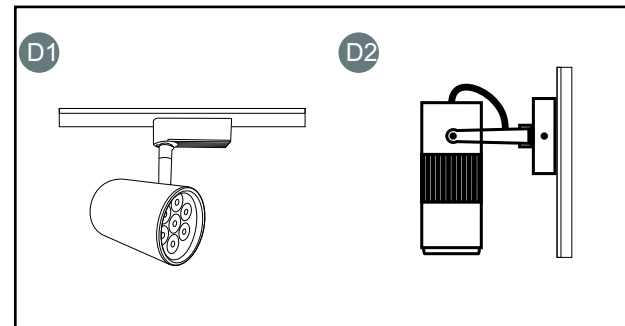

## Комплектация / Package Contents:

series item no	adjustable/поворотный	D (mm)	H (mm)	wattage
A6107PL-1	yes/ да	70*118	153	7
A6118PL-1	yes/ да	120*160	183	18
A6312PL-1	yes/ да	140*140*360	235	12
A6330PL-1	yes/ да	102*220	230	30
A6210PL-1	yes/ да	70*158	167	10
A6520PL-1	yes/ да	70*175	187	20
A6520AP-1	yes/ да	70*176	160	20
A5910PL-1	yes/ да	57*100	143	10
A6709PL-1	yes/ да	90*180	150	9
A6709AP-1	yes/ да	90*90	140	9
A6720PL-1	yes/ да	110*210	180	20
A6730PL-1	yes/ да	130*230	220	30