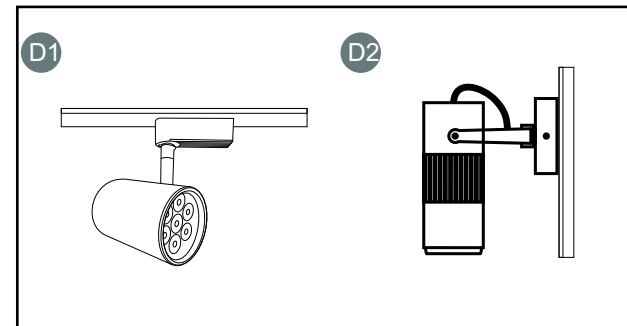

Комплектация / Package Contents:

series item no	adjustable/поворотный	D (mm)	H (mm)	wattage
A6107PL-1	yes/ да	70*118	153	7
A6118PL-1	yes/ да	120*160	183	18
A6312PL-1	yes/ да	140*140*360	235	12
A6330PL-1	yes/ да	102*220	230	30
A6210PL-1	yes/ да	70*158	167	10
A6520PL-1	yes/ да	70*175	187	20
A6520AP-1	yes/ да	70*176	160	20
A5910PL-1	yes/ да	57*100	143	10
A6709PL-1	yes/ да	90*180	150	9
A6709AP-1	yes/ да	90*90	140	9
A6720PL-1	yes/ да	110*210	180	20
A6730PL-1	yes/ да	130*230	220	30