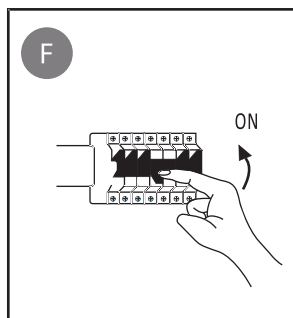

A4

x1

E2

E3

IP21
IP44

0,5m

230V ~ 50Hz
12V ~ 50Hz

G9 Max. 50W
LED
G5.3 Max. 50W