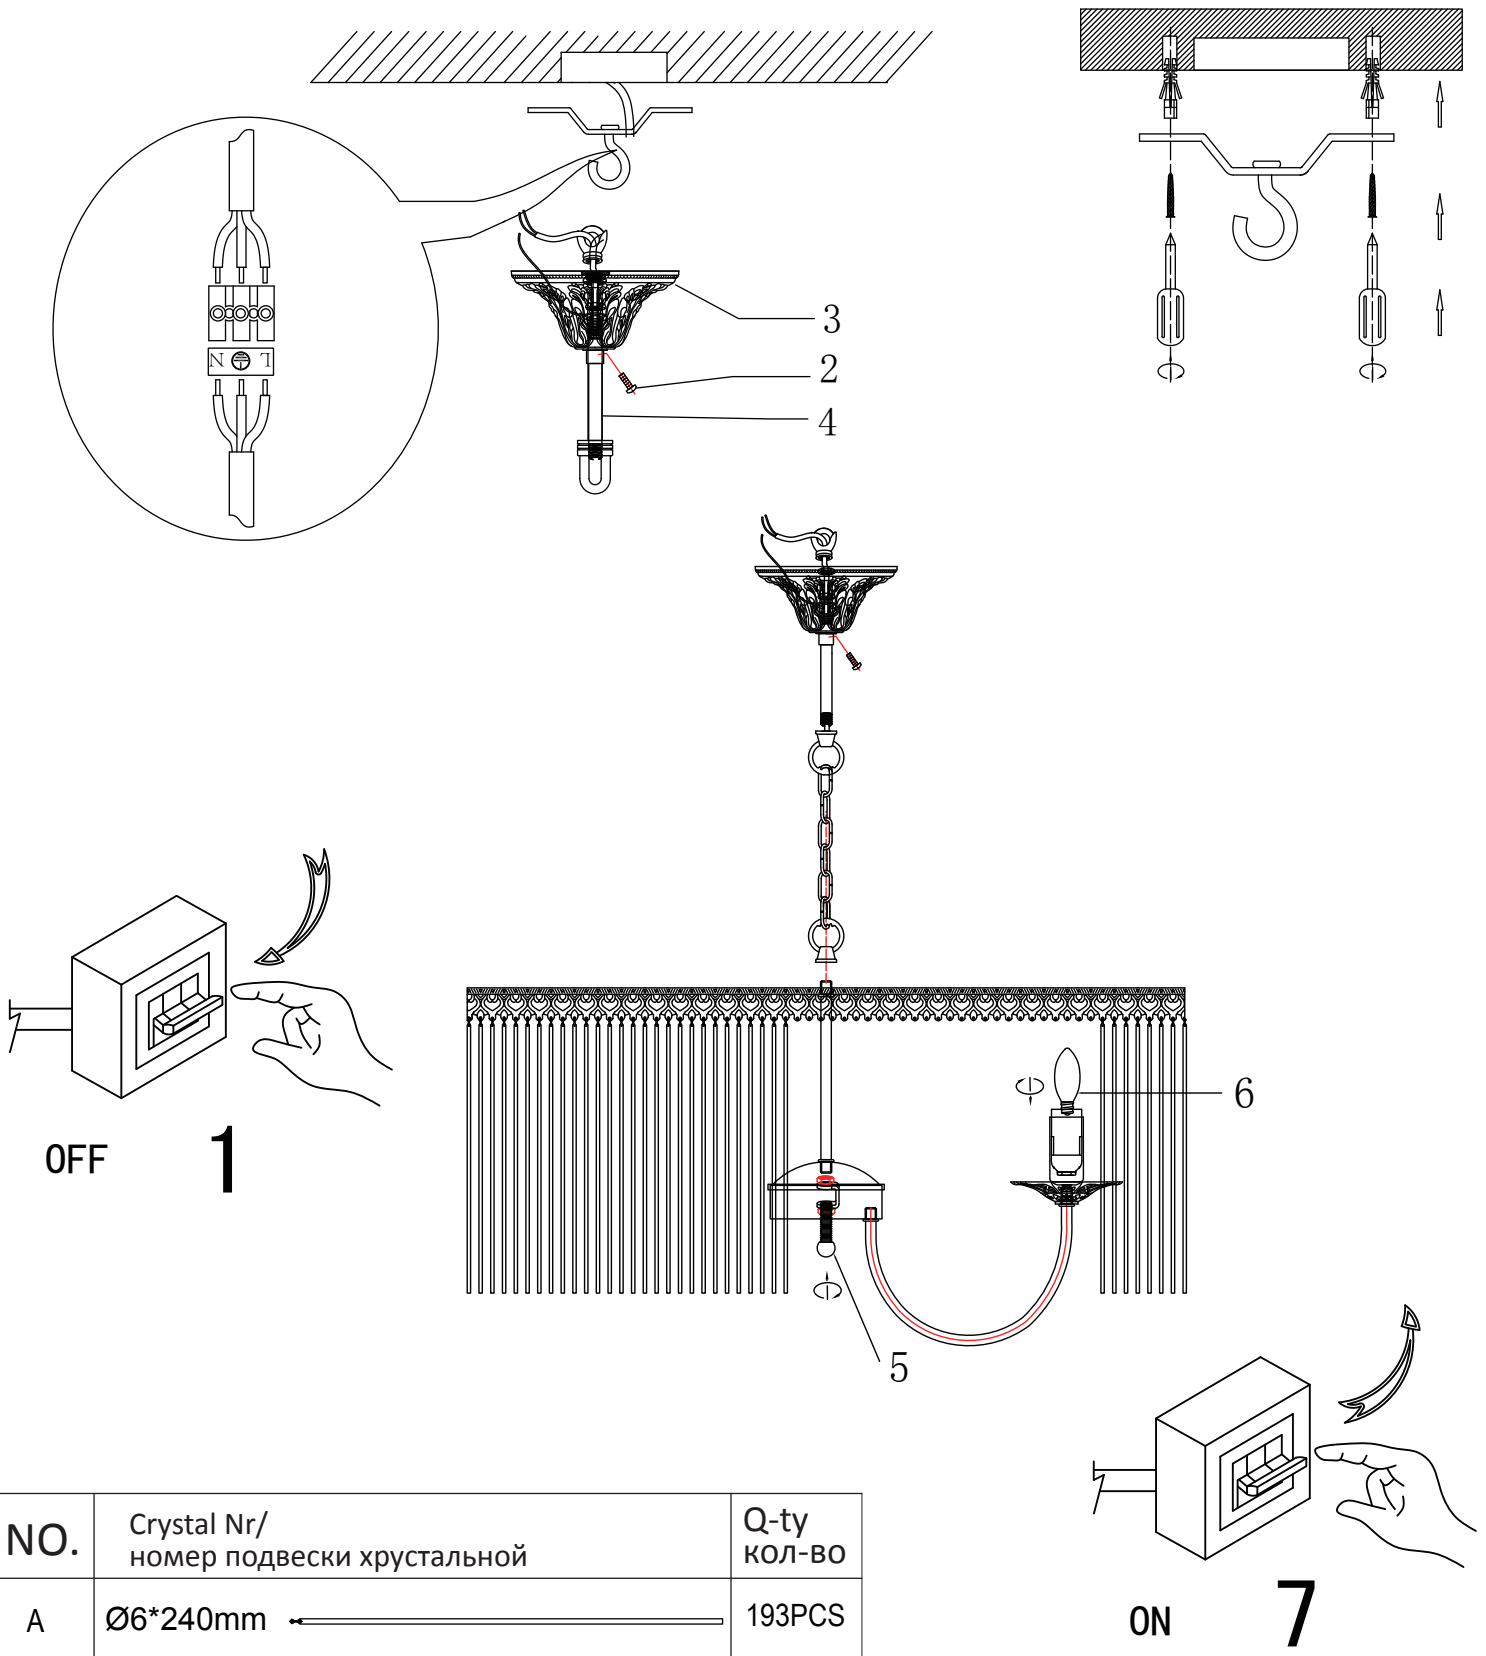

# ИНСТРУКЦИЯ

NO.	Crystal Nr/ номер подвески хрустальной	Q-ty КОЛ-ВО
A	Ø6*240mm 	193PCS