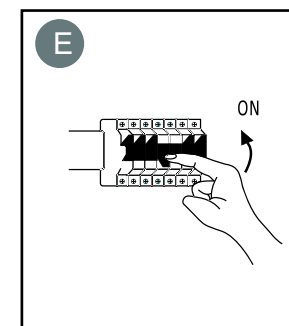

C1

series item no	adjustable/поворотный	D (mm)	H (mm)	wattage
A6107PL-1	yes/ да	70*118	153	7
A6118PL-1	yes/ да	120*160	183	18
A6312PL-1	yes/ да	140*140*360	235	12
A6330PL-1	yes/ да	102*220	230	30
A6210PL-1	yes/ да	70*158	167	10
A6520PL-1	yes/ да	70*175	187	20
A6520AP-1	yes/ да	70*176	160	20
A5910PL-1	yes/ да	57*100	143	10
A6709PL-1	yes/ да	90*180	150	9
A6709AP-1	yes/ да	90*90	140	9
A6720PL-1	yes/ да	110*210	180	20
A6730PL-1	yes/ да	130*230	220	30