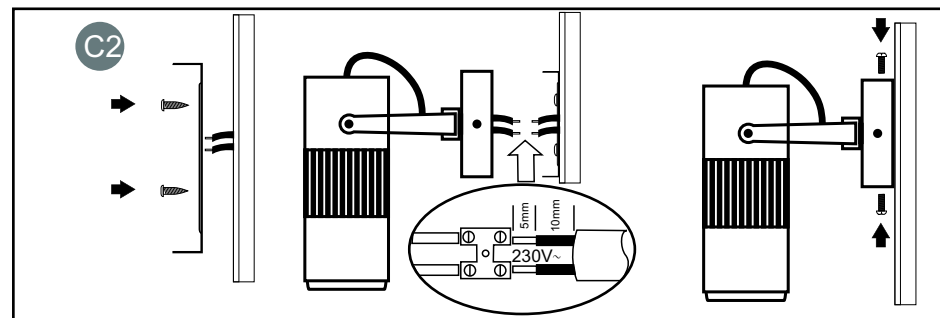

Комплектация / Package Contents:

A1

LED track light/
светодиодный
трековый
светильник

x1

A2

LED ceiling light/
СВЕТИЛЬНИК
НАСТЕННЫЙ

1X

B

C1

series item no	adjustable/поворотный	D (mm)	H (mm)	wattage
A6107PL-1	yes/ да	70*118	153	7
A6118PL-1	yes/ да	120*160	183	18
A6312PL-1	yes/ да	140*140*360	235	12
A6330PL-1	yes/ да	102*220	230	30
A6210PL-1	yes/ да	70*158	167	10
A6520PL-1	yes/ да	70*175	187	20
A6520AP-1	yes/ да	70*176	160	20
A5910PL-1	yes/ да	57*100	143	10
A6709PL-1	yes/ да	90*180	150	9
A6709AP-1	yes/ да	90*90	140	9
A6720PL-1	yes/ да	110*210	180	20
A6730PL-1	yes/ да	130*230	220	30