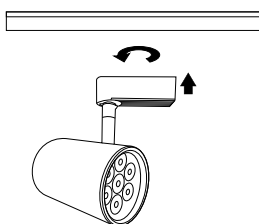

C1

series item no	adjustable/поворотный	D (mm)	H (mm)	wattage
A6107PL-1	yes/ да	70*118	153	7
A6118PL-1	yes/ да	120*160	183	18
A6312PL-1	yes/ да	140*140*360	235	12
A6330PL-1	yes/ да	102*220	230	30
A6210PL-1	yes/ да	70*158	167	10
A6520PL-1	yes/ да	70*175	187	20
A6520AP-1	yes/ да	70*176	160	20
A5910PL-1	yes/ да	57*100	143	10
A6709PL-1	yes/ да	90*180	150	9
A6709AP-1	yes/ да	90*90	140	9
A6720PL-1	yes/ да	110*210	180	20
A6730PL-1	yes/ да	130*230	220	30