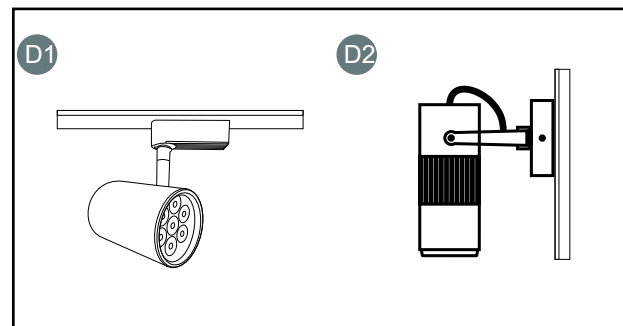

C1

series item no	adjustable/поворотный	D (mm)	H (mm)	wattage
A6107PL-1	yes/ да	70*118	153	7
A6118PL-1	yes/ да	120*160	183	18
A6312PL-1	yes/ да	140*140*360	235	12
A6330PL-1	yes/ да	102*220	230	30
A6210PL-1	yes/ да	70*158	167	10
A6520PL-1	yes/ да	70*175	187	20
A6520AP-1	yes/ да	70*176	160	20
A5910PL-1	yes/ да	57*100	143	10
A6709PL-1	yes/ да	90*180	150	9
A6709AP-1	yes/ да	90*90	140	9
A6720PL-1	yes/ да	110*210	180	20
A6730PL-1	yes/ да	130*230	220	30