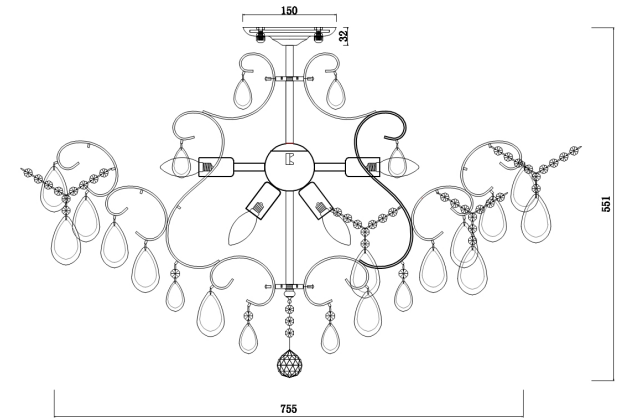

# INSTRUCTION

**Model:** FR2302CL-09S

**Chandelier**

<b>A</b>	<b>B</b>	<b>C</b>	<b>D</b>	<b>E</b>	<b>F</b>	<b>G</b>
1pcs	24pcs	60pcs	24pcs	12pcs	12pcs	24pcs

**9 x E14 (40W)**

[FREYA-LIGHT.COM](http://FREYA-LIGHT.COM)