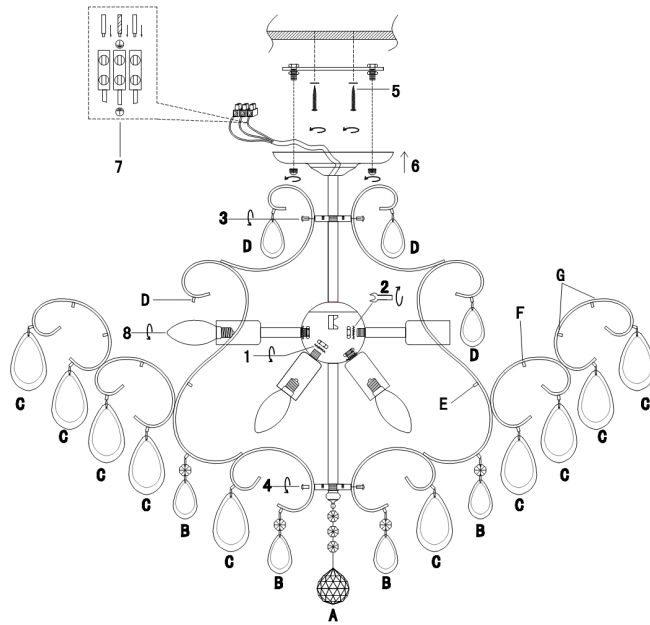

# INSTRUCTION

**Model:** FR2302CL-09S

**Chandelier**

<b>A</b>	<b>B</b>	<b>C</b>	<b>D</b>	<b>E</b>	<b>F</b>	<b>G</b>
1pcs	24pcs	60pcs	24pcs	12pcs	12pcs	24pcs

**9 x E14 (40W)**

[FREYA-LIGHT.COM](http://FREYA-LIGHT.COM)