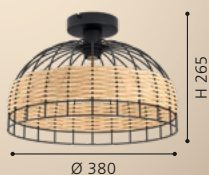

### 43398 ANWICK

ceiling light; steel, black / rattan, natural  
Deckenleuchte; Stahl, schwarz / Rattan, natur  
plafonnier; acier, noir / rotin, nature

H 265, Ø 380

E27

1x 60W

9 002759 433987

43311